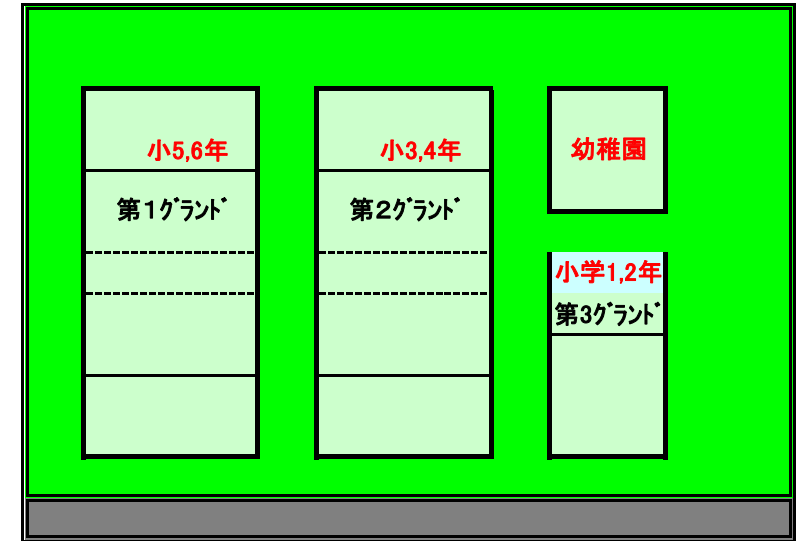

熊本・春日交歓会スケジュール

中学試合開始
9:30

フルグラウンド							
第1試合		第2試合		第3試合			
20分-5分-20分							
熊本(B)	春日(B)						
レフリー	春日						

- 日 時 : 平成28年3月13日(日) 白水大池公園
- グラウンド作成: 8時00分~(春日LRCにて)
- 集合時間 : 9時00分集合
- 開会式 : 9時15分
- グラウンド配置

◆ 試合時間(5, 6年)
15分-3分-15分
9人制

第1グラウンド							
第1試合		第2試合		第3試合		第4試合	
10:45~		11:30~		12:10~		12:45~	
熊本(5年)	春日(5年)	熊本(6年)	春日(6年)	熊本(5年)	春日(5年)	熊本(6年)	春日(6年)
レフリー	春日	レフリー	熊本	レフリー	熊本	レフリー	春日

試合時間(3, 4年)
13分-3分-13分
7人制

第2グラウンド							
第1試合		第2試合		第3試合		第4試合	
10:45~		11:30~		12:10~		12:45~	
熊本(3年)	春日(3年)	熊本(4年)	春日(4年)	熊本(3年)	春日(3年)	熊本(4年)	春日(4年)
レフリー	春日	レフリー	熊本	レフリー	熊本	レフリー	春日

試合時間(1, 2年)
10分-3分-10分
5人制

第3グラウンド							
第1試合		第2試合		第3試合		第4試合	
10:45~		11:20~		11:50~		12:20~	
熊本(1年)	春日(1年)	熊本(2年)	春日(2年)	熊本(1年)	春日(1年)	熊本(2年)	春日(2年)
レフリー	春日	レフリー	熊本	レフリー	熊本	レフリー	春日

★幼稚園生は、担当コーチ協議の上、試合を行うものとする。

中学試合開始
13:30

フルグラウンド							
第2試合		第2試合		第3試合			
20分-5分-20分							
熊本(A)	春日(A)						
レフリー	熊本						

◆ 閉会式: 14時20分